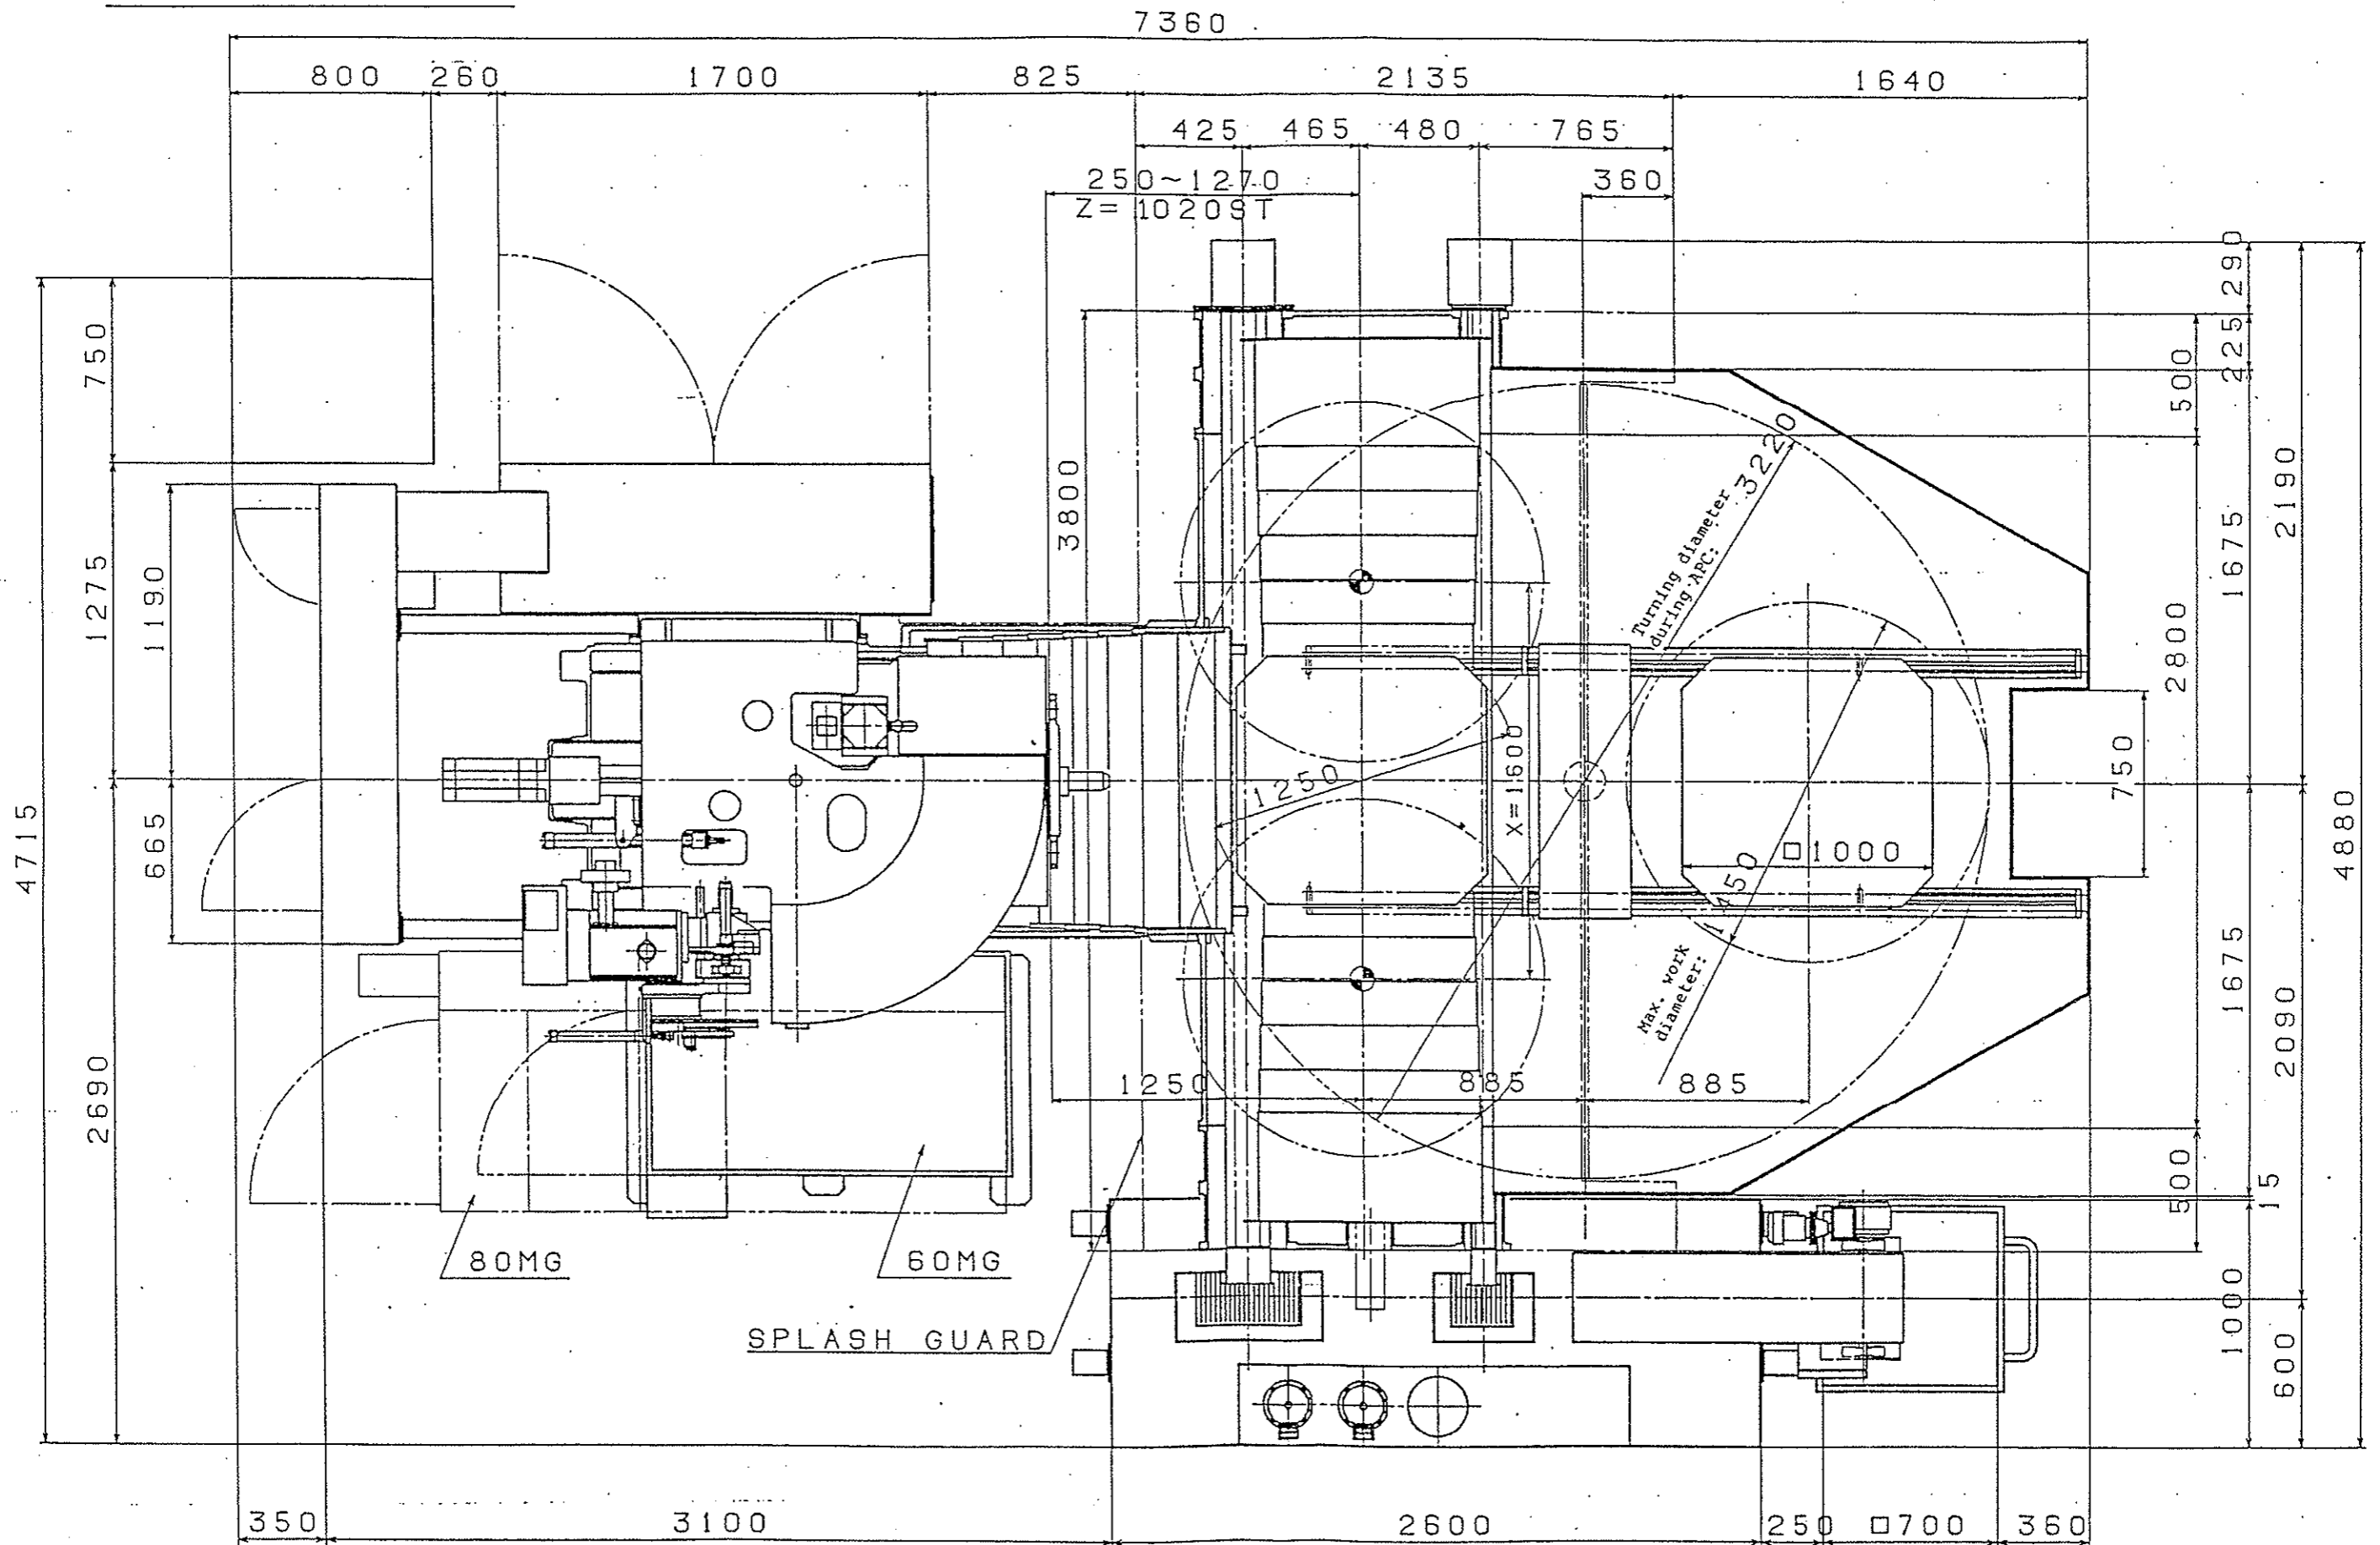

REF: M308K0066A

890405 石機

8MU1565

7PT2K-3

MAM30802500A

MCH1000-2

SST. 60/80MG