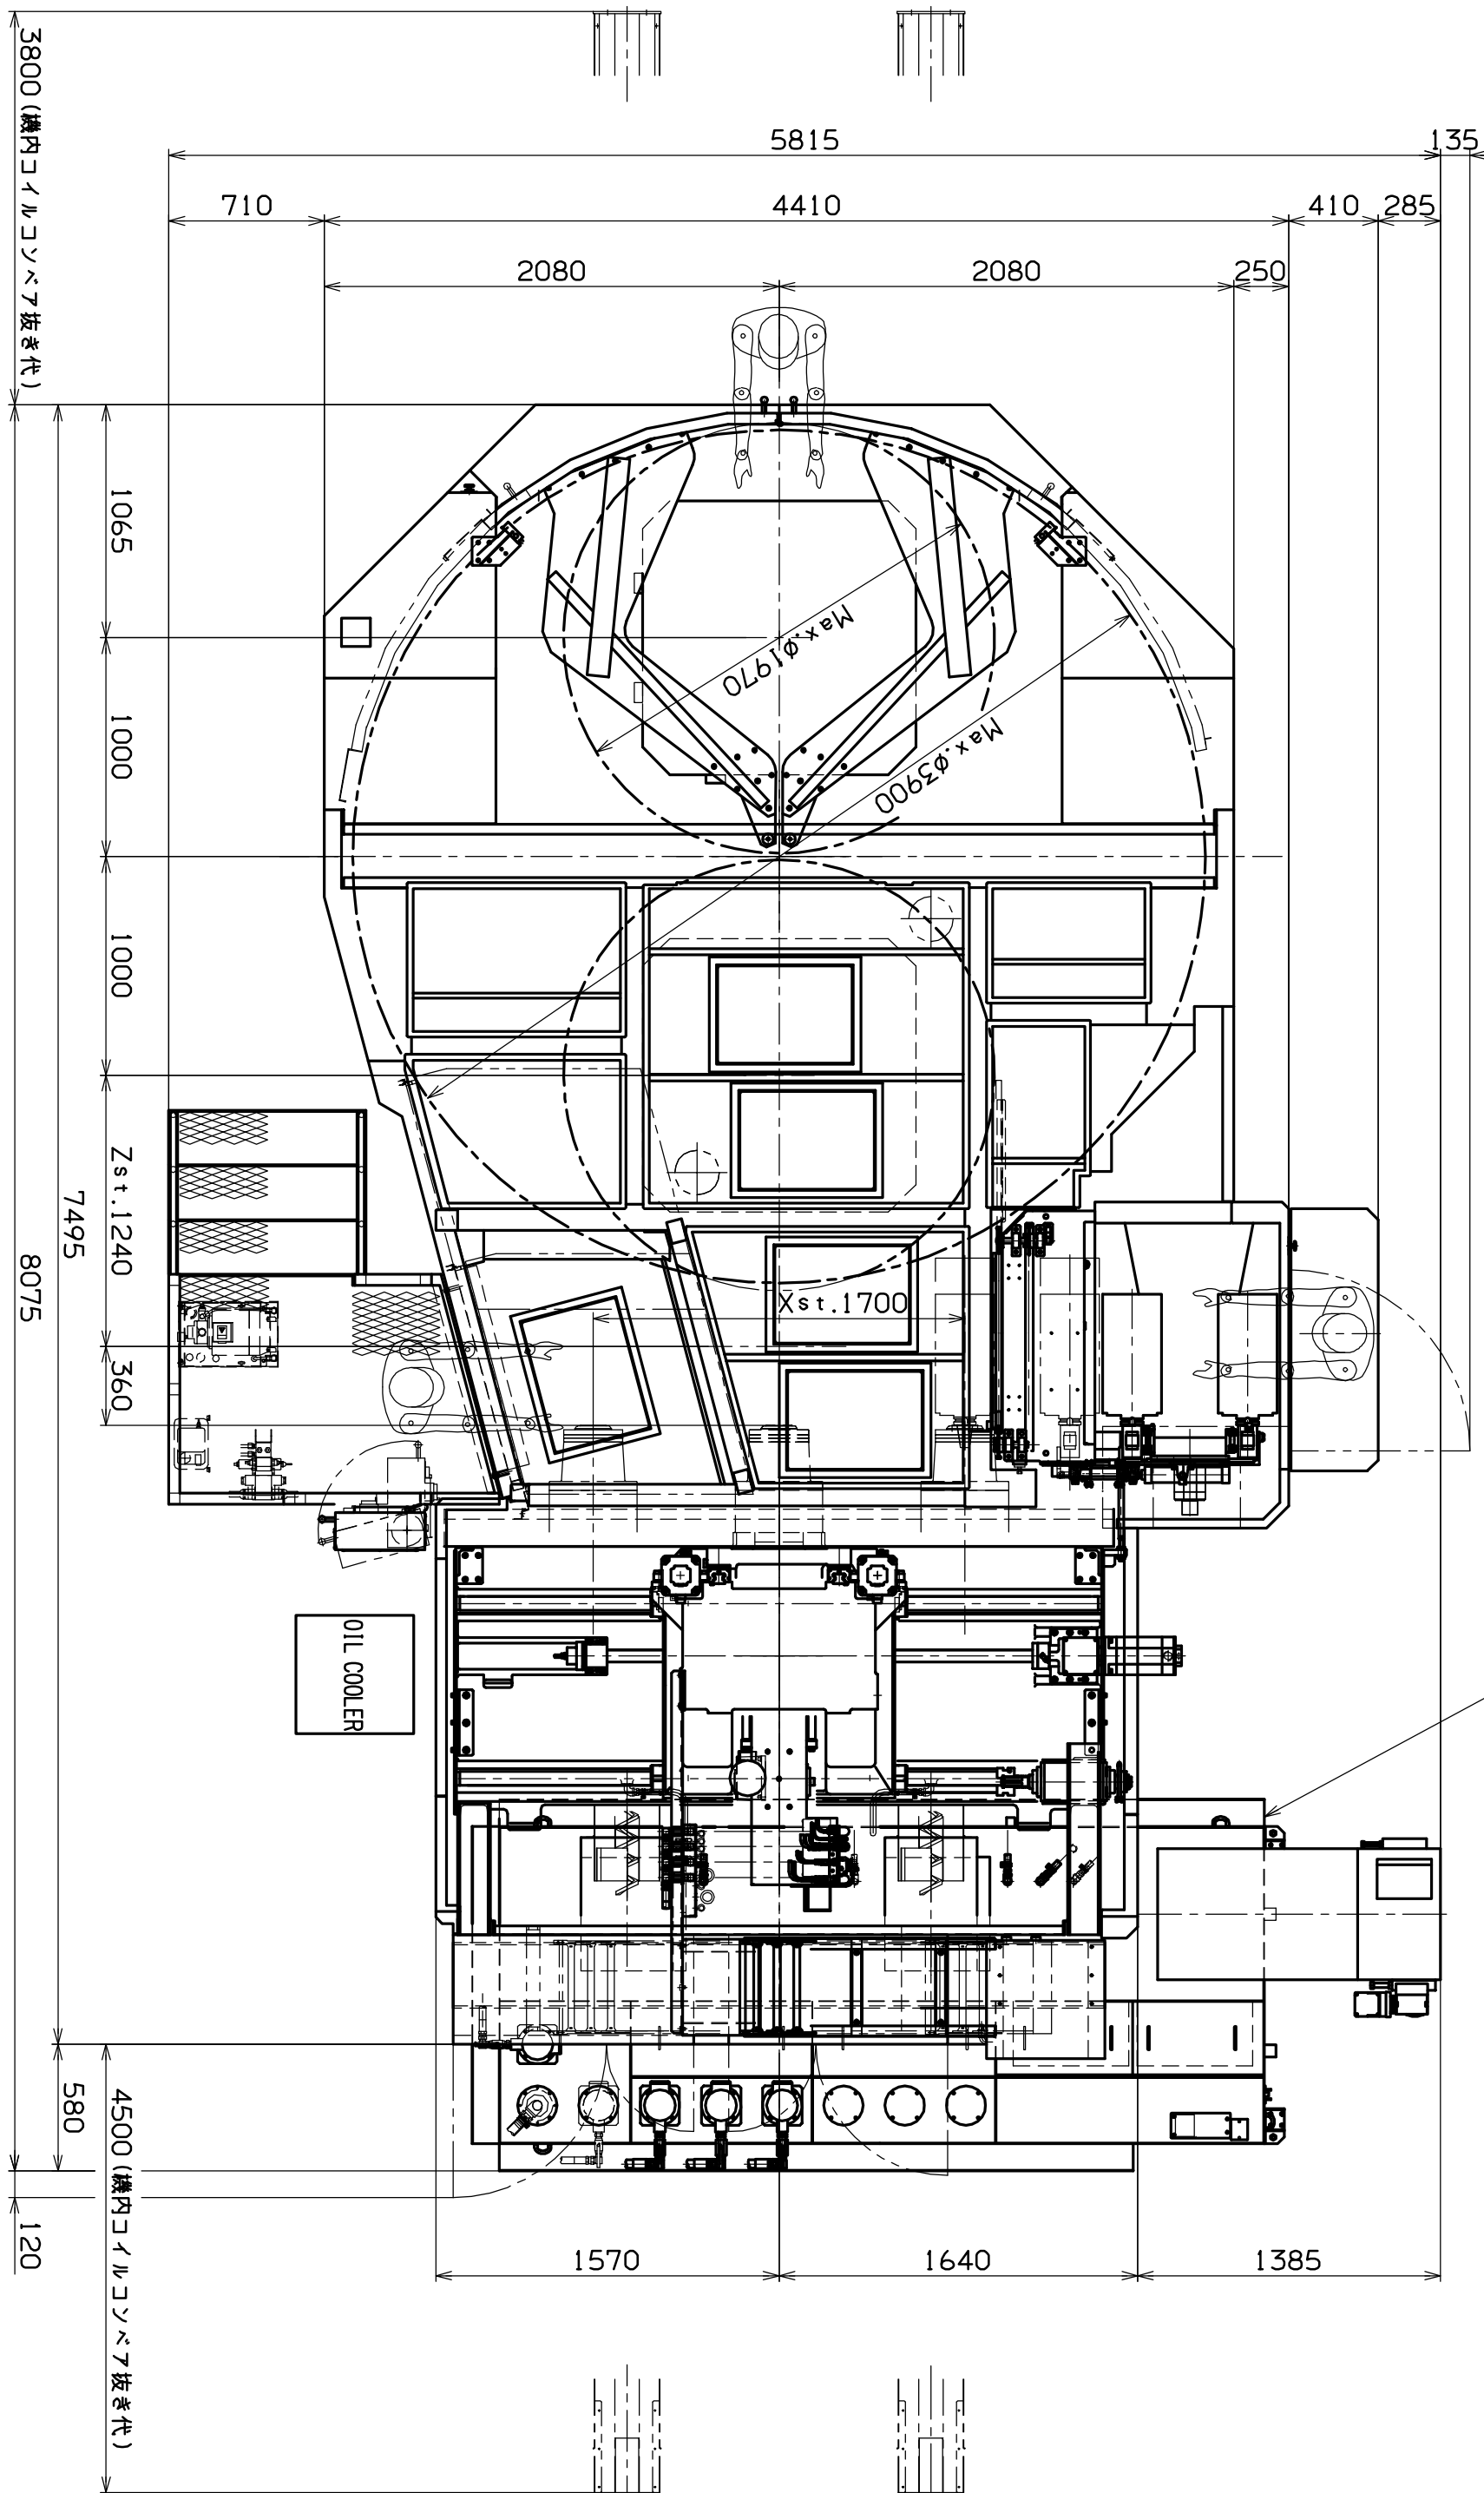

5. フロアスペース図

リフトアップコンバート
レス式

HM1250S	40/60MG	11
---------	---------	----